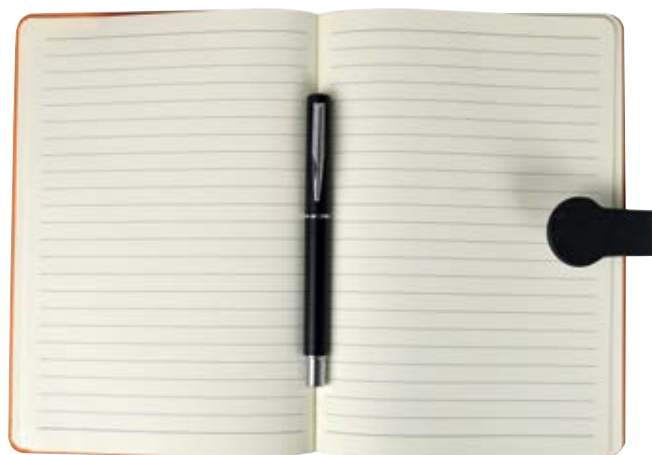

Bolígrafo: 4 x 0.4 cm.

- Incluye libreta, bolígrafo y estuche de presentación.
- Libreta con 60 hojas rayadas.
- Doble carátula, con porta tarjetero interior.
- Lengüeta lateral con cierre magnético.
- Colores: Azul, Naranja, Negro y Rojo.