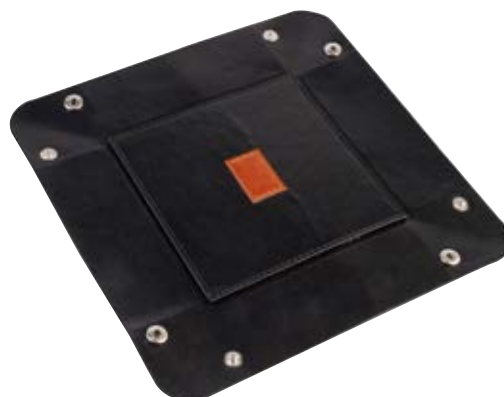

## CAS 05 Contendor Halley

**Material:** Curpiel termoplástico

**Medida:** 20 x 20 cm

**Impresión:** Tampografía y Grabado Láser

Área de Impresión: 3 x 1 cm

- Práctica y elegante charola organizadora.
- Con broches de presión en cada esquina para desarmar y llevar.
- Etiqueta en base para personalizar.
- Colores: Negro