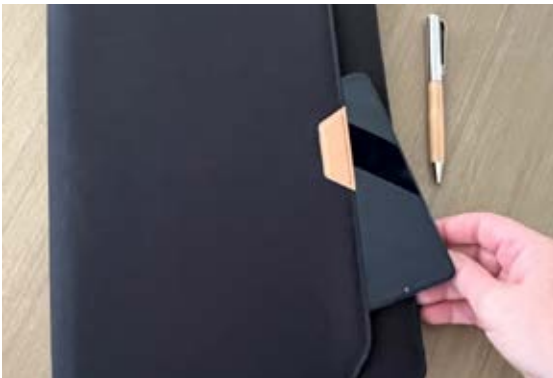

ESC 661 Porta Documentos Yakarta

Material: PET reciclado

Medida: 32 x 24 cm

Impresión: Serigrafía

Área de Impresión: 10 x 4 cm.

- Incluye block de hojas rayadas.
- Interior con portabolígrafos y compartimentos organizadores
- Cierre en zipper
- Detalle de lengüeta al frente en curpiel
- Colores: Gris y Negro.