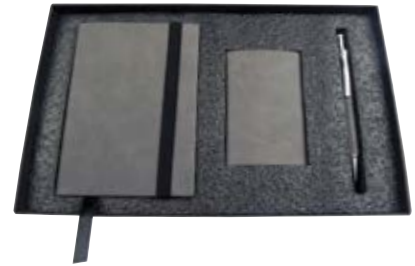

ESCRITORIO Y OFICINA LIMITED

ESC 565 Set Burdeos

Material: Curpiel y Aluminio.

Medida: Bolígrafo: 12.7 x 1.1 cm,

Libreta: 14.3 x 10.2 cm, Porta-Tarjetero: 9.5 x 6.5 cm

Impresión: Tampografía y Grabado Láser

Área de Impresión: Bolígrafo: 3.5 x 0.8 cm,

Libreta: 5.5 x 3 cm, Porta-Tarjetero: 4.5 x 2.5 cm

- Incluye Bolígrafo, Libreta con cierre en elástico y cinta divisoria, Porta-Tarjetero y Estuche de presentación.
- Colores: Gris