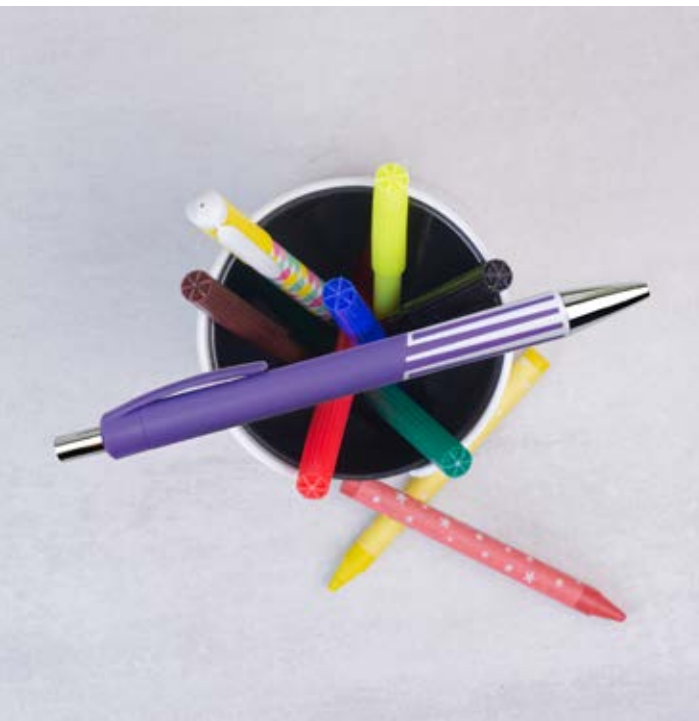

## BOL 24 Bolígrafo Klimt

**Material:** Plástico

**Medida:** 14 x 1 cm.

**Impresión:** Tampografía

Área de Impresión: 4 x 0.5 cm.

- Mecanismo retráctil.
- Colores: Amarillo, Azul, Morado, Negro, Rojo y Verde.