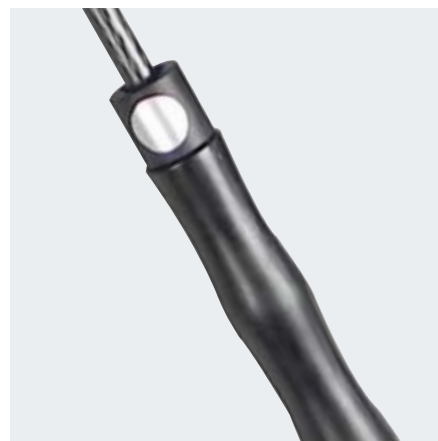

FOR 53 Paraguas Danubio

Material: Nylon

Medida: 93 x 55 cm

Impresión: Serigrafía

Área de Impresión: 20 x 5 cm

- Paraguas de 8 paneles.
- Práctico mango con botón para apertura automática.
- Colores: Negro.

Botón para
apertura
automática.