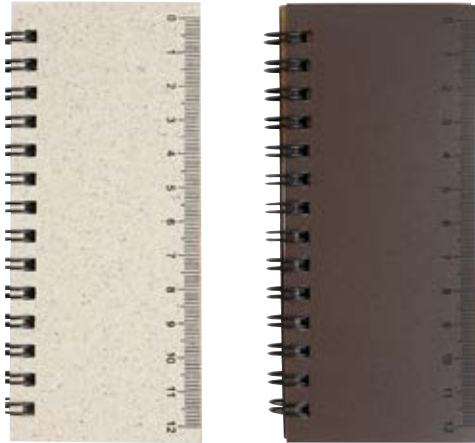

- Mini libreta con 40 hojas rayadas.
- Señalador lateral de centímetros en carátula.
- Interior con notas adhesivas.
- Colores: Café y Natural.