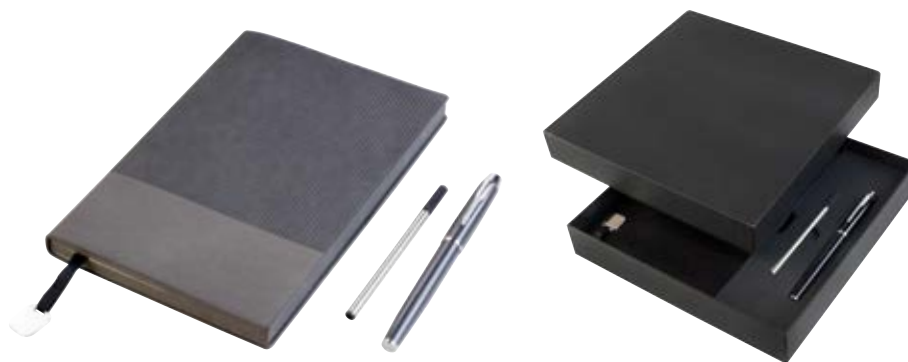

SETS DE ESCRITORIO PREMIUM

ESC 555 Set Kampala

Material: Libreta: curpiel termoplástico. Bolígrafo: Aluminio.

Medida: Libreta: 21 x 14.5 cm

Bolígrafo: 13.4 x 1 cm

Impresión: Tampografía y Grabado Láser

Área de Impresión: Libreta: 8 x 4 cm Bolígrafo: 4 x 0.4 cm

- Incluye libreta, bolígrafo y estuche de presentación.
- Libreta con 90 hojas rayadas tipo planeador atemporal.
- Cinta divisoria con remate de placa metálica.
- Funcionales cubiertas flexibles con diseño en líneas.
- Colores: Gris y Negro

Incluye libreta,
bolígrafo y estuche
de presentación.