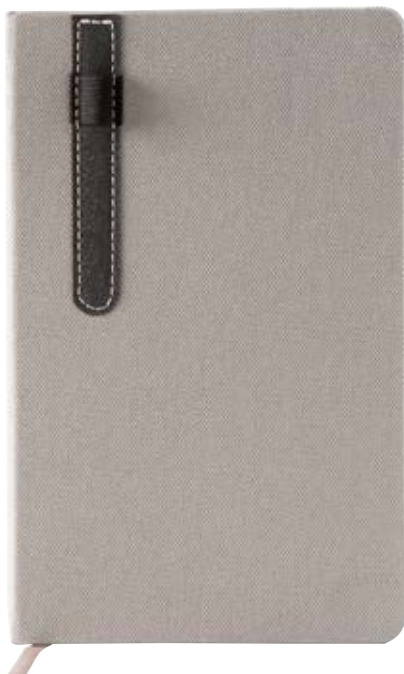

## ESC 522 Libreta Cártago

**Material:** Curpiel termoplástico

**Medida:** 21 x 13 cm

**Impresión:** Tampografía.

Área de Impresión: 6 x 3 cm

- Libreta con 80 hojas rayadas.
- Cinta divisoria.
- Detalle al frente en curpiel con portabolígrafos
- Colores: Café y Gris.