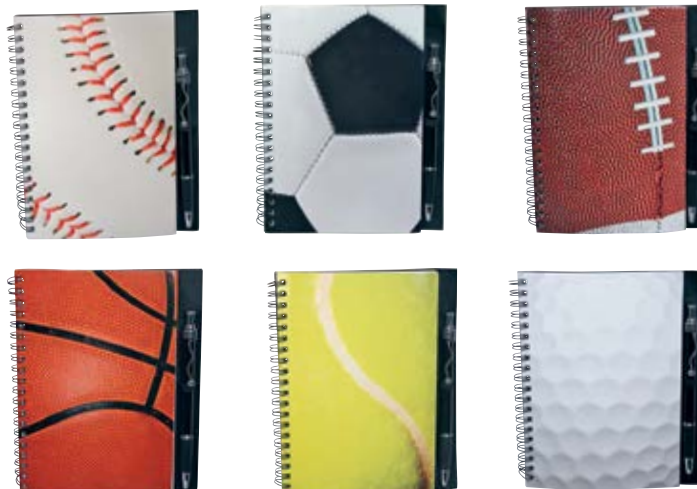

DEP 05 Libreta Serious Sport

Material: Cartón

Medida: 17.7 x 14 cm.

Impresión: Serigrafía y Gota de Resina

Área de Impresión: AME: 6 x 4 cm. | BSB: 6 x 4 cm.

BSK: 6 x 4 cm. | GLF: 5.5 x 5.5 cm. SOC: 6 x 5.5 cm.

| TEN: 6 x 4 cm.

- Hojas rayadas. Incluye Bolígrafo.
- Colores: AME, BSB, BSK, GLF, SOC y TEN