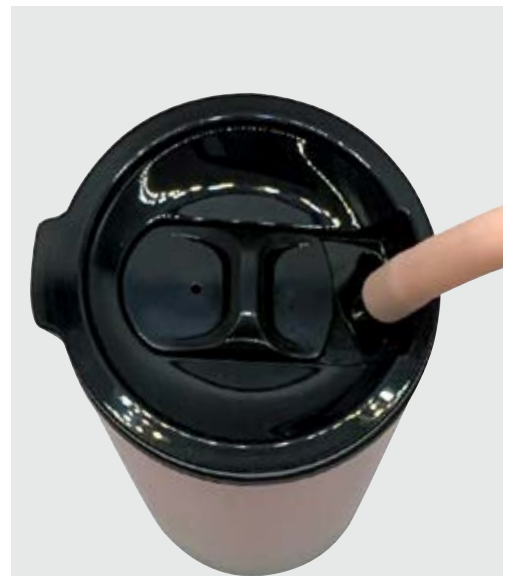

### TH 17 Termo Fagus

**Material:** Acero inoxidable con pared interior de PP.

**Medida:** 17 x 7.7 cm diámetro

**Impresión:** Tampografía y Grabado Láser.

Área de Impresión: 2.5 x 2.5 cm

- Capacidad: 500 ml.
- Doble pared : interior plástico y exterior acero.
- Tapa con lengüeta deslizable y cierre hermético.
- Incluye popote con boquilla flexible.
- Colores: Blanco, Gris y Rosa.